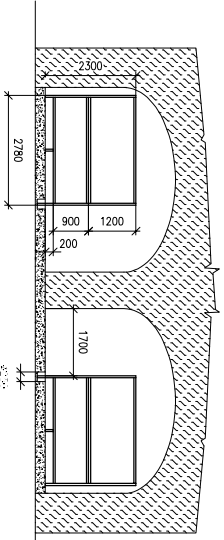

51160

REZ A - A

AREAL PRO CHOV KONI - PLAN STAJE
ZAKAZNIK: Stř. Bukovč, Kamenný Dvůr
DIMEX,s.r.o. Kublov 232 06/2011